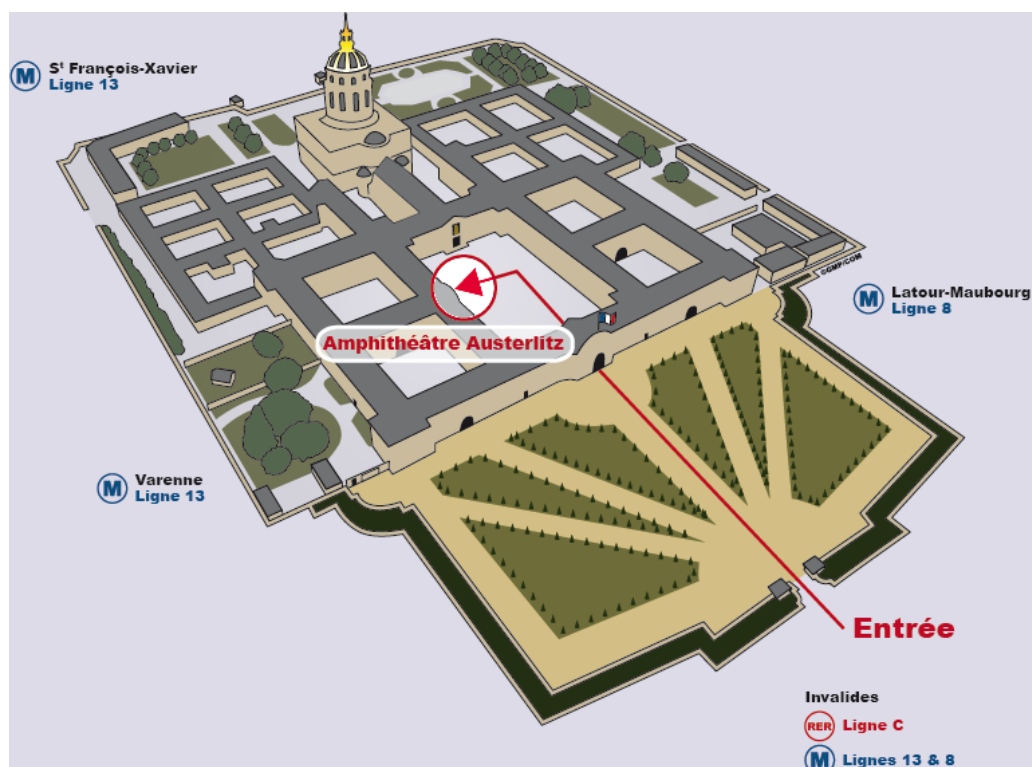

Inscription obligatoire

Formulaire en ligne :

<http://www.frstrategie.org/inscription_seminaire_observatoire_grands_lacs/>

ou

Adresse électronique :

observatoire-grands-lacs@frstrategie.org

Hôtel National des Invalides :

129, rue de Grenelle
75007 Paris